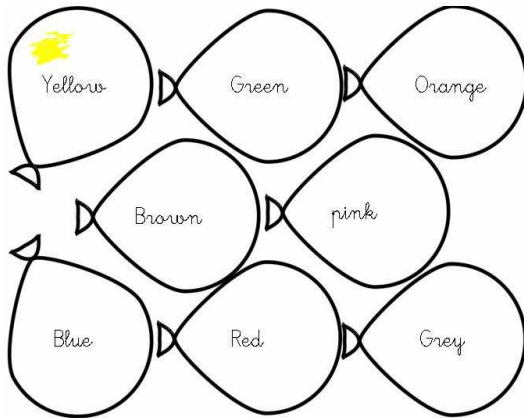

Green

Orange

Black

Grey

Pink

Read and match.

www.voyaprenderingles.com

Para Imprimir la lámina, se recomienda, guardarla primero en el PC.

Name _____ date _____

Colours

pink

Write the words.

Para Imprimir la lámina, se recomienda, guardarla primero en el PC.

Name _____ date _____

Colours

Coloring.

www.voyaprenderingles.com

Para Imprimir la lámina, se recomienda, guardarla primero en el PC.

Name _____ date _____

Colours

W_ite

Bro_n

R_d

Yel_ow

Para Imprimir la lámina, se recomienda, guardarla primero en el PC.

Name _____ date _____

- 1- black
- 2- pink
- 3- green
- 4- blue
- 5- grey
- 6- orange
- 7- yellow
- 8- brown

Colors

w p b l a c k q c h j w n
ñ n r h m e l y b q d i o
s i o r a n g e l g r e y
y a w s y m a l s r g o l
p i n k o b b l u e u ñ r
y b w p w u s o r e c g j
t i q ñ u ñ p w n n h o f